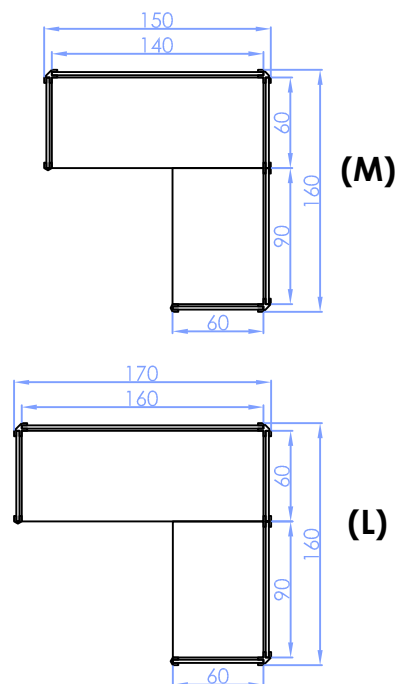

VS-L2 L型工作站

規格樣式

單位:公分

面板樣式

包布面板(桌板以上)

FW01

FW02

FW03